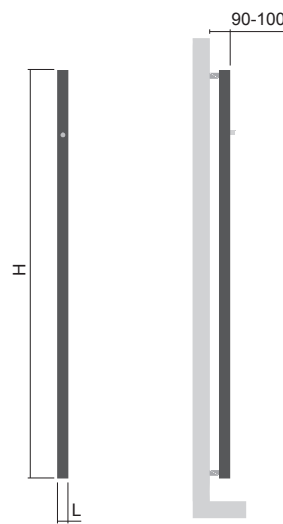

Výška (H) Délka (L) [mm]	Hloubka (B)	Hmotnost	Objem	Teplotní exponent	Výkon 75/65/20°C	El. příkon	Přípojovací rozteč (Z)	Bílá barva RAL 9016	Elektro
kód	[mm]	[kg]	[l]	[-]	[W]	[W]	[mm]	[Kč]	[Kč]
DAKH 1500 0350	98	17,7	15,8	1,280	685	-	50	6 868	-
DAKH 1500 0470	98	23,6	21,2	1,280	914	-	50	8 264	-
DAKH 1500 0590	98	29,5	26,5	1,280	1142	-	50	9 791	-
DAKH 1800 0170	98	10,6	9,2	1,280	407	-	50	6 854	-
DAKH 1800 0350	98	21,0	19,0	1,280	814	-	50	8 945	-
DAKH 1800 0470	98	28,0	25,3	1,280	1086	-	50	10 063	-
DAKH 1800 0590	98	35,0	31,7	1,280	1357	-	50	12 730	-

Postup objednání str. 112 / Hmotnost uvedena bez vody a obalu / Ceny stanoveny v Kč bez DPH / Ceny nezahnují dopravu, termostatické sady a koupelnové doplňky

Akros One

Výška (H) Délka (L) [mm]	Hloubka (B)	Hmotnost	Objem	Teplotní exponent	Výkon 75/65/20°C	El. příkon topná tyč Z, Mini PW, Vision	El. příkon Solo, Rio, Neo	Přípojovací rozteč (Z)	Bílá barva RAL 9016	Elektro*
kód	[mm]	[kg]	[l]	[-]	[W]	[W]	[W]	[mm]	[Kč]	[Kč]
DAKO 1800 0050	66	4,47	3,1	1,280	131	200	200	-	3 729	✓

Typy výška (H) / délka (L) [mm]

Akros s háčky

H: 1500
L: 0350-0590

H: 1800
L: 0170-0590

Akros One

H: 1800
L: 0050

Uchycení

Akros s háčky