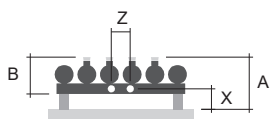

Typy výška (H) / délka (L) [mm]

Akros s háčky

H: 1500
L: 0350-0590

H: 1800
L: 0170-0590

Akros One

H: 1800
L: 0050

Uchycení

Akros s háčky