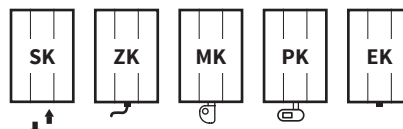

1.

2.

3.

1. Akros s háčky - černý samet S40 [51] / 2. Akros One elektro reg. Rio chrom - antické zlato S36 [48] / 3. Akros s háčky - šampaň [25]

Možnosti úprav

Povrchová úprava
Rozsah výšek [mm]
Rozsah délek [mm]
Změna rozměrů
Varianta elektro
Středové připojení (SM)
Klasické připojení (SK)
Boční připojení (SB)
Uchycení do prostoru

Možnosti připojení Akros s háčky

Možnosti připojení Akros One

Typ zapojení nutno specifikovat v objednávce, více viz str. 112, pozice 13. a 14. / ¹⁾ k nejbližšímu většímu standardnímu rozměru

Akros s háčky

Výška (H) Délka (L) [mm]	Hloubka (B)	Hmotnost	Objem	Teplotní exponent	Výkon 75/65/20°C	El. příkon	Přípojovací rozteč (Z)	Bílá barva RAL 9016	Elektro
kód	[mm]	[kg]	[l]	[-]	[W]	[W]	[mm]	[Kč]	[Kč]
DAKH 1500 0350	98	17,7	15,8	1,280	685	-	50	6 868	-
DAKH 1500 0470	98	23,6	21,2	1,280	914	-	50	8 264	-
DAKH 1500 0590	98	29,5	26,5	1,280	1142	-	50	9 791	-
DAKH 1800 0170	98	10,6	9,2	1,280	407	-	50	6 854	-
DAKH 1800 0350	98	21,0	19,0	1,280	814	-	50	8 945	-
DAKH 1800 0470	98	28,0	25,3	1,280	1086	-	50	10 063	-
DAKH 1800 0590	98	35,0	31,7	1,280	1357	-	50	12 730	-