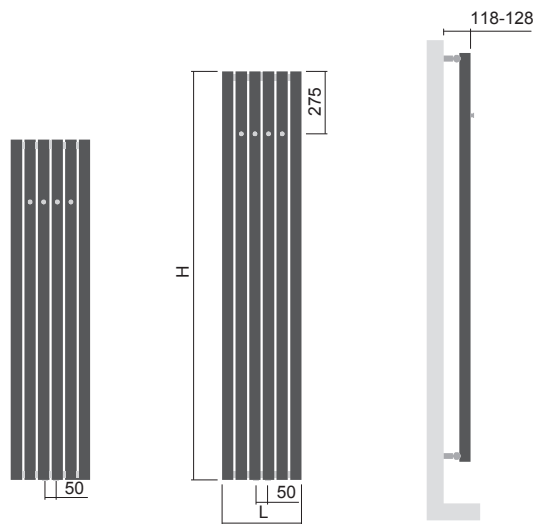

Akros s háčky

Výška (H) Délka (L) [mm]	Hloubka (B)	Hmotnost	Objem	Teplotní exponent	Výkon 75/65/20°C	El. příkon	Přípojovací rozteč (Z)	Bílá barva RAL 9016	Elektro
kód	[mm]	[kg]	[l]	[-]	[W]	[W]	[mm]	[Kč]	[Kč]
DAKH 1500 0350	98	17,7	15,8	1,280	685	-	50	6 868	-
DAKH 1500 0470	98	23,6	21,2	1,280	914	-	50	8 264	-
DAKH 1500 0590	98	29,5	26,5	1,280	1142	-	50	9 791	-
DAKH 1800 0170	98	10,6	9,2	1,280	407	-	50	6 854	-
DAKH 1800 0350	98	21,0	19,0	1,280	814	-	50	8 945	-
DAKH 1800 0470	98	28,0	25,3	1,280	1086	-	50	10 063	-
DAKH 1800 0590	98	35,0	31,7	1,280	1357	-	50	12 730	-

Postup objednání str. 112 / Hmotnost uvedena bez vody a obalu / Ceny stanoveny v Kč bez DPH / Ceny nezahnují dopravu, termostatické sady a koupelnové doplňky

Akros One

Výška (H) Délka (L) [mm]	Hloubka (B)	Hmotnost	Objem	Teplotní exponent	Výkon 75/65/20°C	El. příkon topná tyč Z, Mini PW, Vision	El. příkon Solo, Rio, Neo	Přípojovací rozteč (Z)	Bílá barva RAL 9016	Elektro*
kód	[mm]	[kg]	[l]	[-]	[W]	[W]	[W]	[mm]	[Kč]	[Kč]
DAKO 1800 0050	66	4,47	3,1	1,280	131	200	200	-	3 729	✓

Postup objednání str. 112 / Hmotnost je uvedena bez vody a obalu / Ceny stanoveny v Kč bez DPH / Ceny nezahnují dopravu, termostatické sady a koupelnové doplňky / *Výpočet ceny elektrického provedení str. 108-111

Typy výška (H) / délka (L) [mm]

Akros s háčky

H: 1500
L: 0350-0590

H: 1800
L: 0170-0590