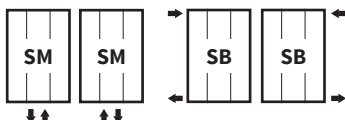

Možnosti připojení Akros s háčky

Možnosti připojení Akros One

Typ zapojení nutno specifikovat v objednávce, více viz str. 112, pozice 13. a 14. / ¹⁾ k nejbližšímu většímu standardnímu rozměru

Akros s háčky

Výška (H) Délka (L) [mm]	Hloubka (B)	Hmotnost	Objem	Teplotní exponent	Výkon 75/65/20°C	El. příkon	Přípojovací rozteč (Z)	Bílá barva RAL 9016	Elektro
kód	[mm]	[kg]	[l]	[-]	[W]	[W]	[mm]	[Kč]	[Kč]
DAKH 1500 0350	98	17,7	15,8	1,280	685	-	50	6 868	-
DAKH 1500 0470	98	23,6	21,2	1,280	914	-	50	8 264	-
DAKH 1500 0590	98	29,5	26,5	1,280	1142	-	50	9 791	-
DAKH 1800 0170	98	10,6	9,2	1,280	407	-	50	6 854	-
DAKH 1800 0350	98	21,0	19,0	1,280	814	-	50	8 945	-
DAKH 1800 0470	98	28,0	25,3	1,280	1086	-	50	10 063	-
DAKH 1800 0590	98	35,0	31,7	1,280	1357	-	50	12 730	-