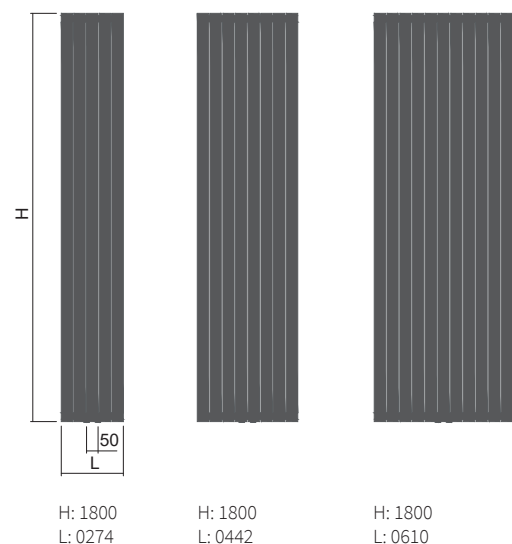

Výška (H) Délka (L) [mm]	Hloubka (B)	Hmotnost	Objem	Teplotní exponent	Výkon 75/65/20°C	El. příkon	Připojovací rozteč (Z)	Bílá barva RAL 9016	Elektro
kód	[mm]	[kg]	[l]	[-]	[W]	[W]	[mm]	[Kč]	[Kč]
DCLL 1800 274	38	12,5	3,1	1,281	550	-	50	8 125	-
DCLL 1800 442	38	19,5	5,1	1,281	866	-	50	11 205	-
DCLL 1800 610	38	26,5	7,0	1,281	1183	-	50	13 196	-

Hmotnost uvedena bez vody a obalu / Ceny stanoveny v Kč bez DPH / Ceny nezahrnují dopravu a příslušenství

Typy výška (H) / délka (L) [mm]

Uchycení

Typ	X [mm]	A [mm]
Kovové držáky	54-64	78-88

Madla

Madlo oboustranné - kartáčovaný nerez

Délka tělesa [mm]	Obj. kód	Cena [Kč]
298	O15MN81-05	1 066
450	O15MN81-06	1 145
602	O15MN81-07	1 228

Madlo oboustranné - leštěný nerez

Délka tělesa [mm]	Obj. kód	Cena [Kč]
298	O15MN87-05	1 553
450	O15MN87-06	1 726
602	O15MN87-07	1 901

Madlo oboustranné - lakované RAL 9016

Délka tělesa [mm]	Obj. kód	Cena [Kč]
298	O15MN01-05	627
450	O15MN01-06	642
602	O15MN01-07	657

Lakované madlo je možné za příplatek v barevných provedeních dle vzorníku barev ISAN