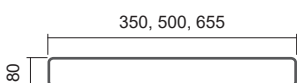

Hmotnost uvedena bez vody a obalu / Ceny stanoveny v Kč bez DPH / Ceny nezahrnují dopravu a příslušenství

Typy výška (H) / délka (L) [mm]

Uchycení

Typ	X [mm]	A [mm]
Kovové držáky	54-64	78-88

Madla

Madlo oboustranné - kartáčovaný nerez