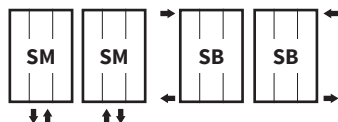

Možnosti připojení

Příslušenství

- Vzorník barev
- Připojovací sady
- Koupelnové doplňky