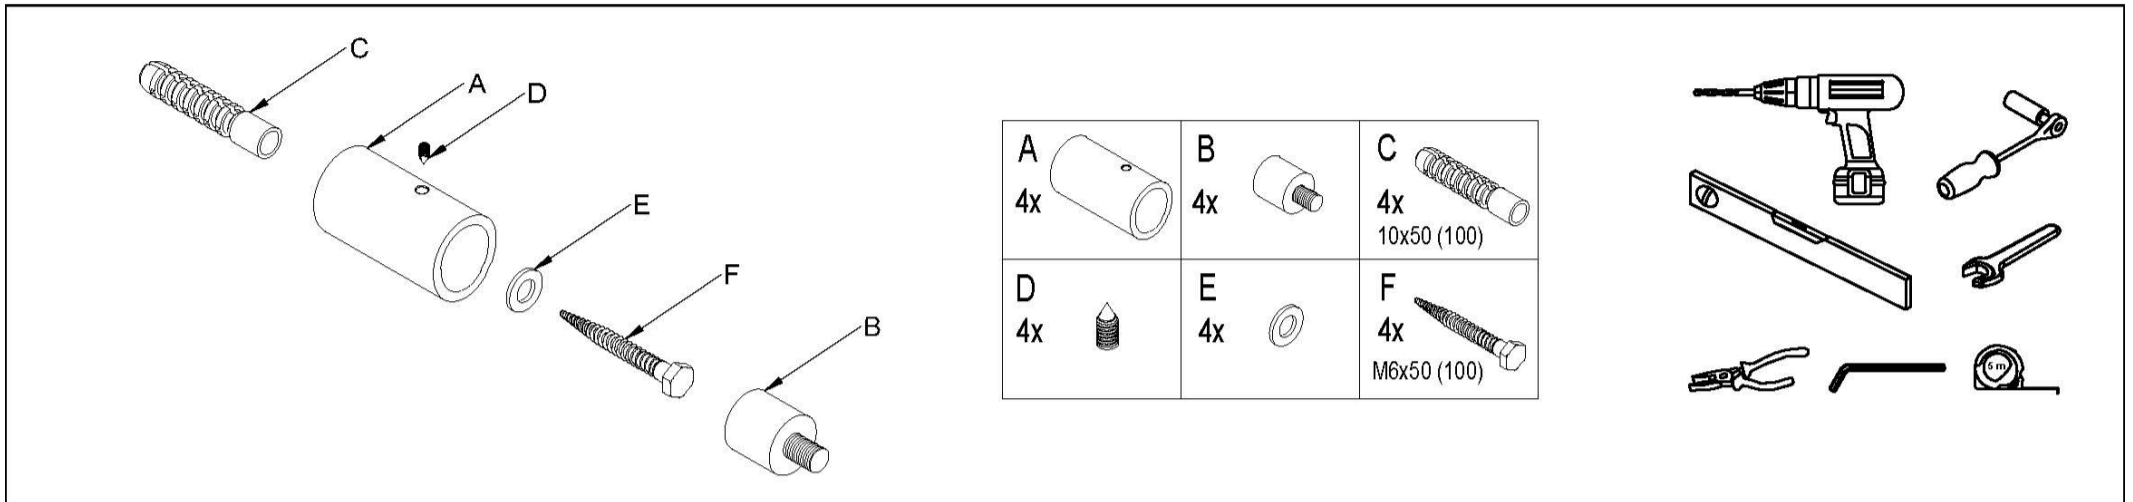

VARIANT MIRROR

DVMR18060456SM61-0110

H	L	A	B	C	D	E	F	G
1806	456	190	1778	28	38	28	54-64	84-94
I	J	K	M	N	O	P		
40-50	203	min.100	50	-	-	-		

59.9	kg
6.1	l
688	W

VARIANT MIRROR

DVMR18060608SM61-0110

H	L	A	B	C	D	E	F	G
1806	608	266	1778	28	38	28	54-64	84-94
I	J	K	M	N	O	P		
40-50	279	min.100	50	-	-	-		

77.8	kg
8.2	l
917	W