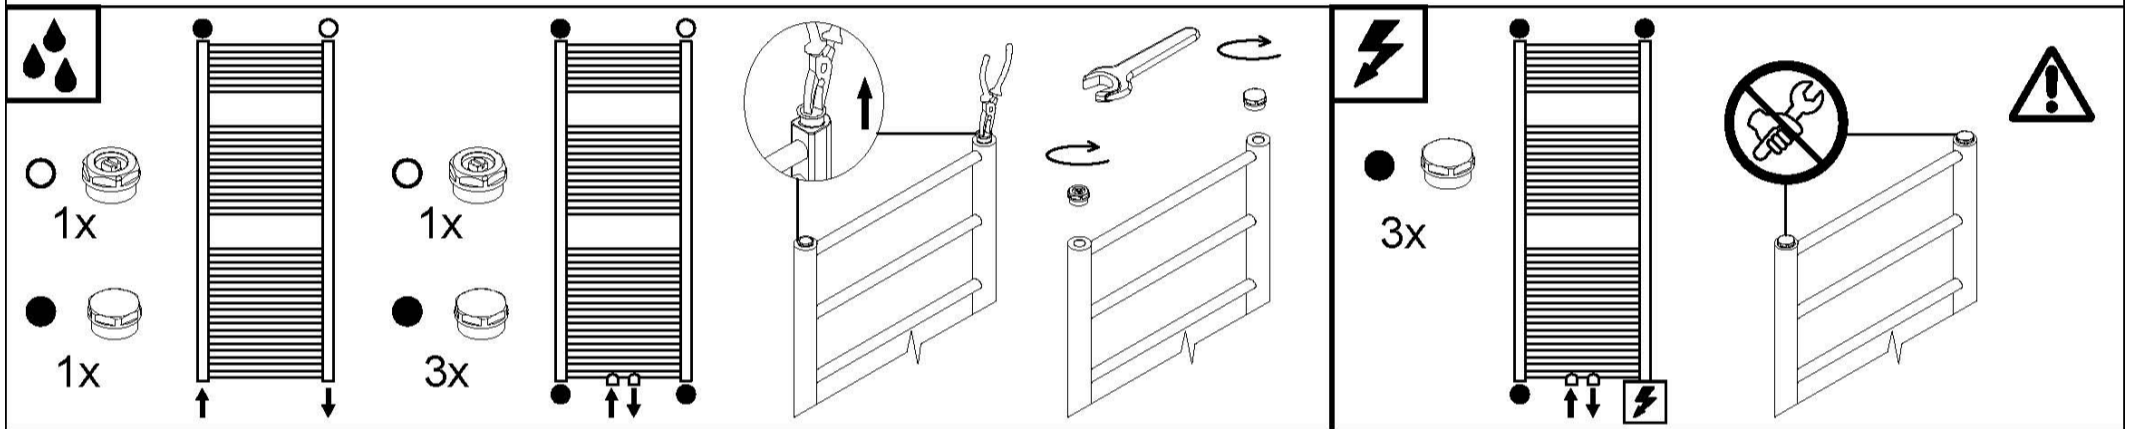

VARIANT MIRROR

DVMR18060456SM61-0110

H	L	A	B	C	D	E	F	G
1806	456	190	1778	28	38	28	54-64	84-94
I	J	K	M	N	O	P		
40-50	203	min.100	50	-	-	-		

59.9	kg
6.1	l
688	W

VARIANT MIRROR

DVMR18060608SM61-0110

H	L	A	B	C	D	E	F	G
1806	608	266	1778	28	38	28	54-64	84-94
I	J	K	M	N	O	P		
40-50	279	min.100	50	-	-	-		

77.8	kg
8.2	l
917	W