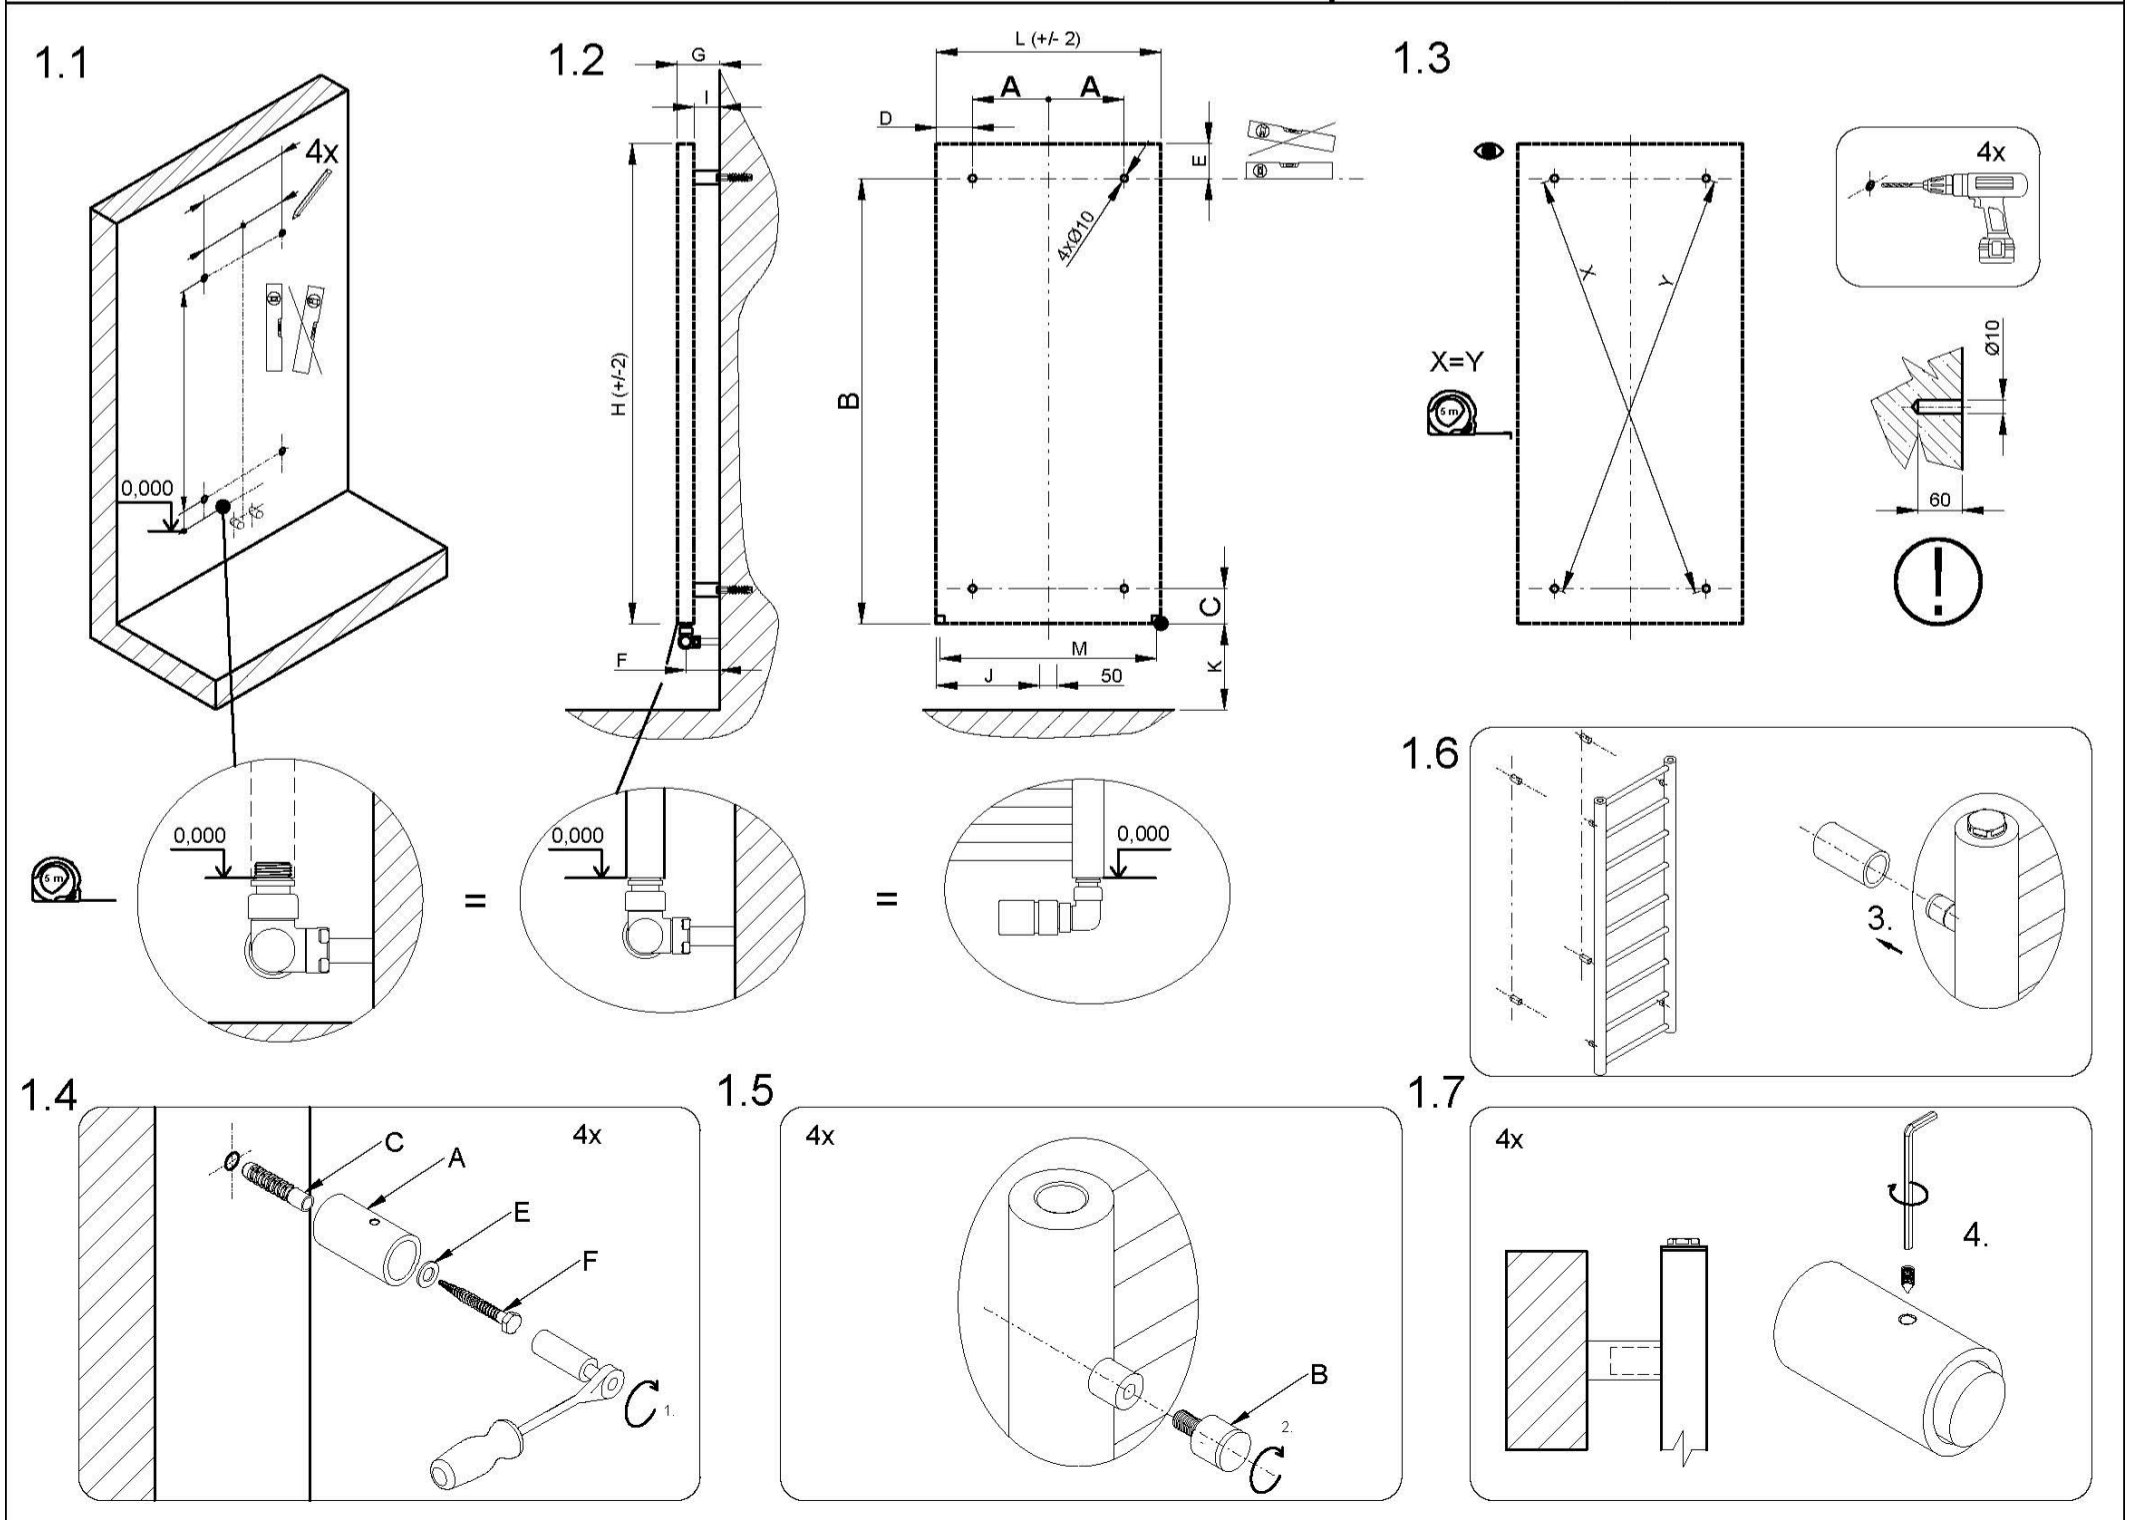

VARIANT MIRROR

DVMR18060456SM61-0110

H	L	A	B	C	D	E	F	G
1806	456	190	1778	28	38	28	54-64	84-94
I	J	K	M	N	O	P		
40-50	203	min.100	50	-	-	-		

59.9	kg
6.1	l
688	W

VARIANT MIRROR

DVMR18060608SM61-0110

H	L	A	B	C	D	E	F	G
1806	608	266	1778	28	38	28	54-64	84-94
I	J	K	M	N	O	P		
40-50	279	min.100	50	-	-	-		

77.8	kg
8.2	l
917	W