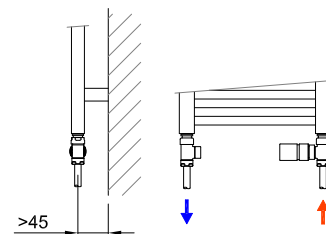

Termostatický set přímý

bílá č. 107/108	2 702 Kč/sada
chrom č. 109/110	2 892 Kč/sada
nerez č. 111/112	4 151 Kč/sada

Sada č. 107 / bílá / Obj. kód: O39BPC-107

Připojení na měděné trubky $\varnothing$ 15 mm

Termostatická hlavice / bílá

Přímý termostatický ventil a šroubení / bílá

Svorné šroubení pro měděné trubky / chrom

Sada č. 109 / chrom / Obj. kód: O39CPC-109

Připojení na měděné trubky $\varnothing$ 15 mm

Termostatická hlavice / chrom

Přímý termostatický ventil a šroubení / chrom

Svorné šroubení pro měděné trubky / chrom

Sada č. 111 / nerez / Obj. kód: O39NPC-111

Připojení na měděné trubky $\varnothing$ 15 mm

Termostatická hlavice / nerez

Přímý termostatický ventil a šroubení / nerez

Svorné šroubení pro měděné trubky / nerez

Sada č. 108 / bílá / Obj. kód: O39BPA-108

Připojení na Al/PEX, Al/PERT trubky $\varnothing$ 16x2 mm

Termostatická hlavice / bílá

Přímý termostatický ventil a šroubení / bílá

Svorné šroubení pro Al/PEX a Al/PERT / chrom

Sada č. 110 / chrom / Obj. kód: O39CPA-110

Připojení na Al/PEX, Al/PERT trubky $\varnothing$ 16x2 mm

Termostatická hlavice / chrom

Přímý termostatický ventil a šroubení / chrom

Svorné šroubení pro Al/PEX a Al/PERT / chrom

Sada č. 112 / nerez / Obj. kód: O39NPA-112

Připojení na Al/PEX, Al/PERT trubky $\varnothing$ 16x2 mm

Termostatická hlavice / nerez

Přímý termostatický ventil a šroubení / nerez

Svorné šroubení pro Al/PEX a Al/PERT / nerez