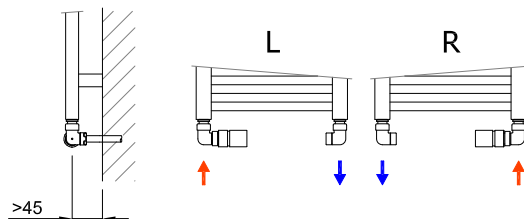

Sada č. 101L / bílá / levá / Obj. kód: O39BUCL101

Sada č. 101R / bílá / pravá / Obj. kód: O39BUCR101

Připojení na měděné trubky \varnothing 15 mm

Termostatická hlavice / bílá

Úhlový termostatický ventil a šroubení / bílá