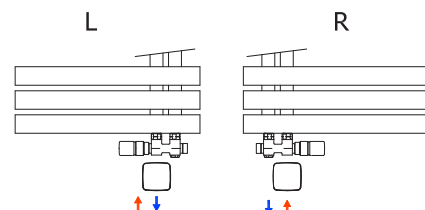

Termostatický ventil rohový středový pro kombinované zapojení

bílá č. 137	3 453 Kč/sada
bílá č. 138	3 592 Kč/sada
chrom č. 139	3 582 Kč/sada
chrom č. 140	3 720 Kč/sada
nerez č. 141	5 744 Kč/sada
nerez č. 142	5 882 Kč/sada
černá mat č. 143	5 552 Kč/sada
černá mat č. 144	5 691 Kč/sada