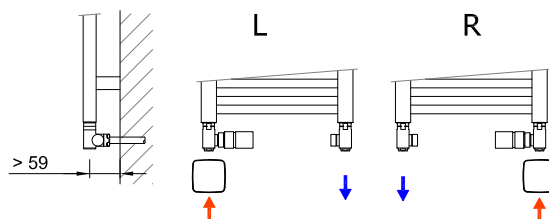

Sada č. 171L / bílá / levá / Obj. kód: O39BUCL171

Sada č. 171R / bílá / pravá / Obj. kód: O39BUCR171

Připojení na měděné trubky ø 15 mm

Termostatická hlavice / bílá

Úhlový termostatický ventil a šroubení / bílá

Svorné šroubení pro měděné trubky / chrom

Sada č. 173L / chrom / levá / Obj. kód: O39CUCL173

Sada č. 173R / chrom / pravá / Obj. kód: O39CUCR173

Připojení na měděné trubky ø 15 mm

Termostatická hlavice / chrom

Úhlový termostatický ventil a šroubení / chrom

Svorné šroubení pro měděné trubky / chrom

Sada č. 175L / nerez / levá / Obj. kód: O39NUCL175

Sada č. 175R / nerez / pravá / Obj. kód: O39NUCR175

Připojení na měděné trubky ø 15 mm

Termostatická hlavice / nerez

Úhlový termostatický ventil a šroubení / nerez

Svorné šroubení pro měděné trubky / nerez

Sada č. 172L / bílá / levá / Obj. kód: O39BUAL172

Sada č. 172R / bílá / pravá / Obj. kód: O39BUAR172

Připojení na Al/PEX, Al/PERT trubky ø 16x2 mm

Termostatická hlavice / bílá

Úhlový termostatický ventil a šroubení / bílá

Svorné šroubení pro Al/PEX a Al/PERT / chrom

Sada č. 174L / chrom / levá / Obj. kód: O39CUAL174

Sada č. 174R / chrom / pravá / Obj. kód: O39CUAR174

Připojení na Al/PEX, Al/PERT trubky ø 16x2 mm

Termostatická hlavice / chrom

Úhlový termostatický ventil a šroubení / chrom

Svorné šroubení pro Al/PEX a Al/PERT / chrom

Sada č. 176L / nerez / levá / Obj. kód: O39NUAL176

Sada č. 176R / nerez / pravá / Obj. kód: O39NUAR176

Připojení na Al/PEX, Al/PERT trubky ø 16x2 mm

Termostatická hlavice / nerez

Úhlový termostatický ventil a šroubení / nerez

Svorné šroubení pro Al/PEX a Al/PERT / nerez

Ceny jsou uvedeny v Kč bez DPH a dopravy.