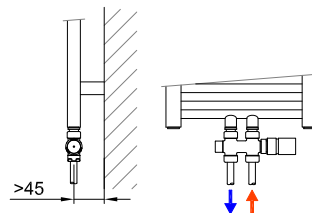

Termostatický ventil přímý – středový

bílá č. 125/126 2 913 Kč/sada

chrom č. 127/128 3 171 Kč/sada

nerez č. 129/130 4 568 Kč/sada

Sada č. 125 / bílá / Obj. kód: O39BFC-125

Připojení na měděné trubky ø 15 mm

Termostatická hlavice / bílá

Přímý středový term. ventil a šroubení / bílá

Svorné šroubení pro měděné trubky / chrom

Sada č. 127 / chrom / Obj. kód: O39CFC-127

Připojení na měděné trubky ø 15 mm

Termostatická hlavice / chrom

Přímý středový term. ventil a šroubení / chrom

Svorné šroubení pro měděné trubky / chrom

Sada č. 129 / nerez / Obj. kód: O39NFC-129

Připojení na měděné trubky ø 15 mm

Termostatická hlavice / nerez

Přímý středový term. ventil a šroubení / nerez

Svorné šroubení pro měděné trubky / nerez

Sada č. 126 / bílá / Obj. kód: O39BFA-126

Připojení na Al/PEX, Al/PERT trubky ø 16x2 mm

Termostatická hlavice / bílá

Přímý středový term. ventil a šroubení / bílá

Svorné šroubení pro Al/PEX a Al/PERT / chrom

Sada č. 128 / chrom / Obj. kód: O39CFA-128

Připojení na Al/PEX, Al/PERT trubky ø 16x2 mm

Termostatická hlavice / chrom

Přímý středový term. ventil a šroubení / chrom

Svorné šroubení pro Al/PEX a Al/PERT / chrom

Sada č. 130 / nerez / Obj. kód: O39NFA-130

Připojení na Al/PEX, Al/PERT trubky ø 16x2 mm

Termostatická hlavice / nerez

Přímý středový term. ventil a šroubení / nerez

Svorné šroubení pro Al/PEX a Al/PERT / nerez

Termostatický ventil univerzální

bílá č. 131 2 332 Kč/sada

bílá č. 132 2 469 Kč/sada

chrom č. 133 2 760 Kč/sada

chrom č. 134 2 897 Kč/sada