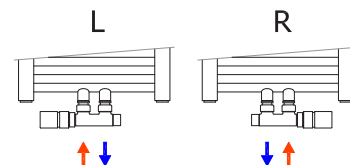

Termostatický ventil rohový - středový

bílá č. 119	2 866 Kč/sada
bílá č. 120	3 006 Kč/sada
chrom č. 121	3 052 Kč/sada
chrom č. 122	3 191 Kč/sada
nerez č. 123	4 429 Kč/sada
nerez č. 124	4 568 Kč/sada
černá lesk č. 219	4 205 Kč/sada
černá lesk č. 220	4 344 Kč/sada
černá mat č. 221	4 519 Kč/sada
černá mat č. 222	4 657 Kč/sada

Sada č. 119L / bílá / levá / Obj. kód: O39BWCL119
Sada č. 119R / bílá / pravá / Obj. kód: O39BWCR119
Připojení na měděné trubky $\varnothing$ 15 mm
Termostatická hlavice / bílá
Rohový středový term. ventil a šroubení / bílá
Svorné šroubení pro měděné trubky / chrom

Sada č. 121L / chrom / levá / Obj. kód: O39CWCL121
Sada č. 121R / chrom / pravá / Obj. kód: O39CWCR121
Připojení na měděné trubky $\varnothing$ 15 mm
Termostatická hlavice / chrom
Rohový středový term. ventil a šroubení / chrom
Svorné šroubení pro měděné trubky / chrom

Sada č. 123L / nerez / levá / Obj. kód: O39NWCL123
Sada č. 123R / nerez / pravá / Obj. kód: O39NWCR123
Připojení na měděné trubky $\varnothing$ 15 mm
Termostatická hlavice / nerez
Rohový středový term. ventil a šroubení / nerez
Svorné šroubení pro měděné trubky / nerez

Sada č. 120L / bílá / levá / Obj. kód: O39BWAL120
Sada č. 120R / bílá / pravá / Obj. kód: O39BWAR120
Připojení na Al/PEX, Al/PERT trubky $\varnothing$ 16x2 mm
Termostatická hlavice / bílá
Rohový středový term. ventil a šroubení / bílá
Svorné šroubení pro Al/PEX a Al/PERT / chrom

Sada č. 122L / chrom / levá / Obj. kód: O39CWAL122
Sada č. 122R / chrom / pravá / Obj. kód: O39CWAR122
Připojení na Al/PEX, Al/PERT trubky $\varnothing$ 16x2 mm
Termostatická hlavice / chrom
Rohový středový term. ventil a šroubení / chrom
Svorné šroubení pro Al/PEX a Al/PERT / chrom

Sada č. 124L / nerez / levá / Obj. kód: O39NVAL124
Sada č. 124R / nerez / pravá / Obj. kód: O39NWAR124
Připojení na Al/PEX, Al/PERT trubky $\varnothing$ 16x2 mm
Termostatická hlavice / nerez
Rohový středový term. ventil a šroubení / nerez
Svorné šroubení pro Al/PEX a Al/PERT / nerez

Sada č. 219L / černá / levá / Obj. kód: O39SWCL219
Sada č. 219R / černá / pravá / Obj. kód: O39SWCR219
Připojení na měděné trubky $\varnothing$ 15 mm
Termostatická hlavice / černá
Rohový středový term. ventil a šroubení / černá
Svorné šroubení pro měděné trubky / chrom

Sada č. 221L / černá mat / levá / Obj. kód: O39SWAL221
Sada č. 221R / černá mat / pravá / Obj. kód: O39SWAR221
Připojení na měděné trubky $\varnothing$ 15 mm
Termostatická hlavice / černá mat
Rohový term. ventil a šroubení / černá mat
Svorné šroubení pro měděné trubky / chrom

Sada č. 220L / černá / levá / Obj. kód: O39SWAL220
Sada č. 220R / černá / pravá / Obj. kód: O39SWAR220
Připojení na Al/PEX, Al/PERT trubky $\varnothing$ 16x2 mm
Termostatická hlavice / černá
Rohový středový term. ventil a šroubení / černá
Svorné šroubení pro Al/PEX a Al/PERT / chrom

Sada č. 222L / černá mat / levá / Obj. kód: O39SWAL222
Sada č. 222R / černá mat / pravá / Obj. kód: O39SWAR222
Připojení na Al/PEX, Al/PERT trubky $\varnothing$ 16x2 mm
Termostatická hlavice / černá mat
Rohový term. ventil a šroubení / černá mat
Svorné šroubení pro Al/PEX a Al/PERT / chrom

NOVINKA