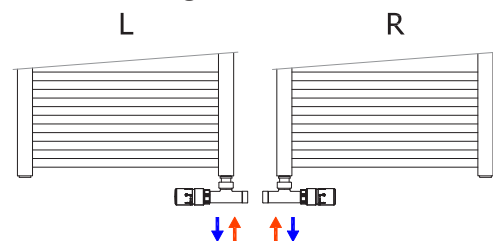

Termostatický ventil rohový pro jednobodové připojení

bílá č. 145	3 201 Kč/sada
bílá č. 146	3 340 Kč/sada
chrom č. 147	3 381 Kč/sada
chrom č. 148	3 521 Kč/sada
nerez č. 149	4 903 Kč/sada
nerez č. 150	5 042 Kč/sada