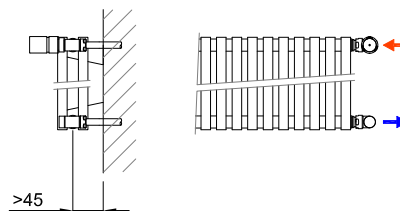

Termostatický set rohový

bílá č. 113/114	2 704 Kč/sada
chrom č. 115/116	2 900 Kč/sada
nerez č. 117/118	3 983 Kč/sada

Sada č. 113 / bílá / Obj. kód: O39BRC-113

Připojení na měděné trubky $\varnothing$ 15 mm

Termostatická hlavice / bílá

Rohový termostatický ventil a šroubení / bílá

Svorné šroubení pro měděné trubky / chrom

Sada č. 115 / chrom / Obj. kód: O39CRC-115

Připojení na měděné trubky $\varnothing$ 15 mm

Termostatická hlavice / chrom

Rohový termostatický ventil a šroubení / chrom

Svorné šroubení pro měděné trubky / chrom

Sada č. 117 / nerez / Obj. kód: O39NRC-117

Připojení na měděné trubky $\varnothing$ 15 mm

Termostatická hlavice / nerez

Rohový termostatický ventil a šroubení / nerez

Svorné šroubení pro měděné trubky / nerez

Sada č. 114 / bílá / Obj. kód: O39BRA-114

Připojení na Al/PEX, Al/PERT trubky $\varnothing$ 16x2 mm

Termostatická hlavice / bílá

Rohový termostatický ventil a šroubení / bílá

Svorné šroubení pro Al/PEX a Al/PERT / chrom

Sada č. 116 / chrom / Obj. kód: O39CRA-116

Připojení na Al/PEX, Al/PERT trubky $\varnothing$ 16x2 mm

Termostatická hlavice / chrom

Rohový termostatický ventil a šroubení / chrom

Svorné šroubení pro Al/PEX a Al/PERT / chrom

Sada č. 118 / nerez / Obj. kód: O39NRA-118

Připojení na Al/PEX, Al/PERT trubky $\varnothing$ 16x2 mm

Termostatická hlavice / nerez

Rohový termostatický ventil a šroubení / nerez

Svorné šroubení pro Al/PEX a Al/PERT / nerez