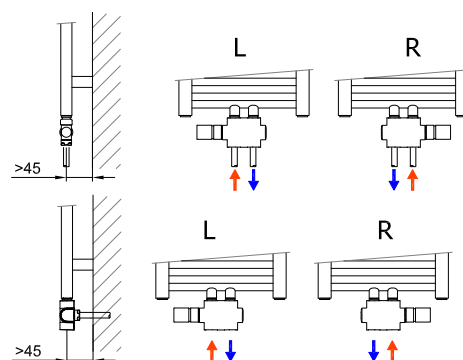

Sada č. 131L / bílá / levá / Obj. kód: O39BUCL131

Sada č. 131R / bílá / pravá / Obj. kód: O39BUCR131

Připojení na měděné trubky ø 15 mm

Termostatická hlavice / bílá

Univerzální středový term. ventil / bílá

Svorné šroubení pro měděné trubky / chrom

Sada č. 133L / chrom / levá / Obj. kód: O39CUCL133

Sada č. 133R / chrom / pravá / Obj. kód: O39CUCR133

Připojení na měděné trubky ø 15 mm

Termostatická hlavice / chrom

Univerzální středový term. ventil / chrom

Svorné šroubení pro měděné trubky / chrom

Sada č. 132L / bílá / levá / Obj. kód: O39BUAL132

Sada č. 132R / bílá / pravá / Obj. kód: O39BUAR132

Připojení na Al/PEX, Al/PERT trubky ø 16x2 mm

Termostatická hlavice / bílá

Univerzální středový term. ventil / bílá

Svorné šroubení pro Al/PEX a Al/PERT / chrom

Sada č. 134L / chrom / levá / Obj. kód: O39CUAL134

Sada č. 134R / chrom / pravá / Obj. kód: O39CUAR134

Připojení na Al/PEX, Al/PERT trubky ø 16x2 mm

Termostatická hlavice / chrom

Univerzální středový term. ventil / chrom

Svorné šroubení pro Al/PEX a Al/PERT / chrom

Termostatický set úhlový – triaxiální pro kombinované zapojení

bílá č. 171 3 655 Kč/sada

bílá č. 172 3 795 Kč/sada

chrom č. 173 3 741 Kč/sada

chrom č. 174 3 878 Kč/sada

nerez č. 175 5 512 Kč/sada

nerez č. 176 5 649 Kč/sada