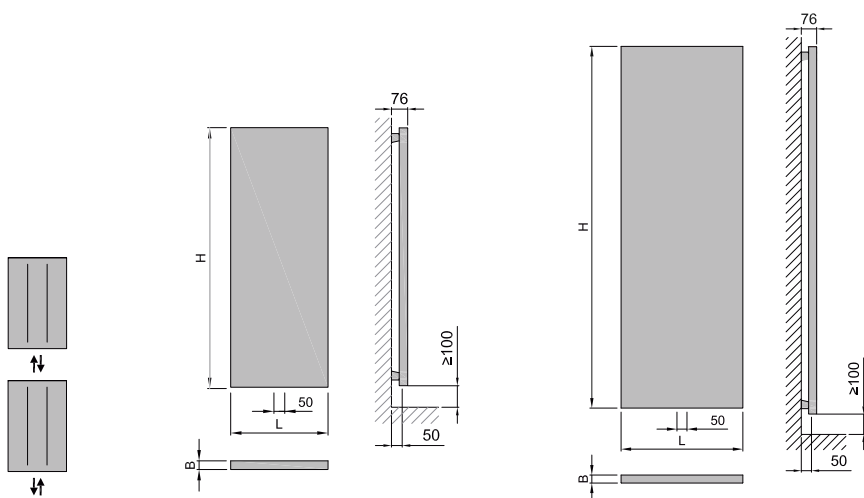

Možnosti připojení

Výška/šířka [mm]	Hloubka B [mm]	Hmotnost [kg]	Připojovací rozteč [mm]	
			75/65/20	st 50
1206/456	40	27,7	549	st 50
1806/608	40	44,5	1070	st 50

PŘÍSLUŠENSTVÍ MADLO

- NEREZ - CHROM

MOŽNOST ATYPICKÝCH ROZMĚRŮ

rozsah výšek: 606 - 2006 mm
rozsah délek: 304 - 988 mm