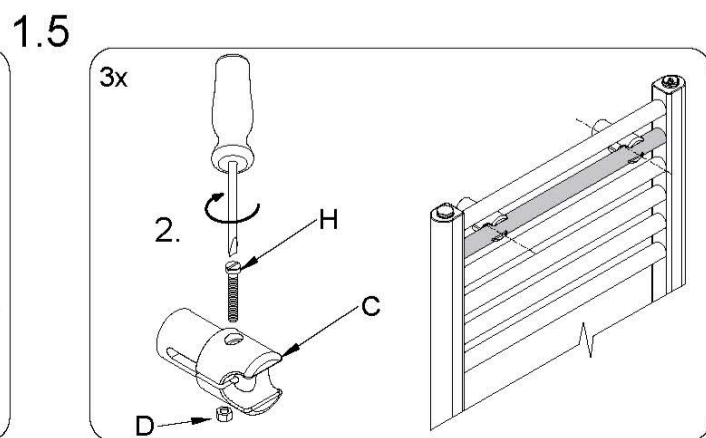

# LINOSIA

DLIN11800500SK42-0101

H	L	A	B	C	D	E	F	G
1180	500	170	1107	73	80	73	69-79	87-97
I	J	K	M	N	O	P		
52-62	-	min.100	459	-	-	-		

11.8	kg
6.6	l
546	W

A 3x 10x50	B 3x	C 3x	D 6x
E 3x	F 3x M6x60	G 3x M5 (M6)x30	H 3x M5 (M6)x35