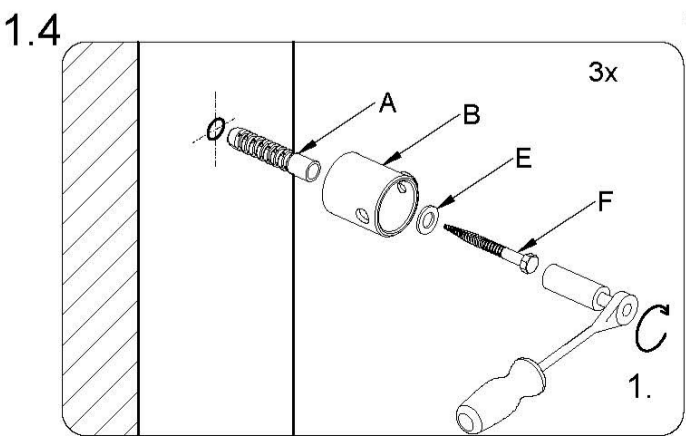

# LINOSIA

DLIN17650500SK42-0101

H	L	A	B	C	D	E	F	G
1765	500	170	1692	73	80	73	69-79	87-97
I	J	K	M	N	O	P		
52-62	-	min.100	459	-	-	-		

17.5	kg
9.9	l
836	W

A 3x 10x50	B 3x	C 3x	D 6x
E 3x	F 3x M6x60	G 3x M5 (M6)x30	H 3x M5 (M6)x35