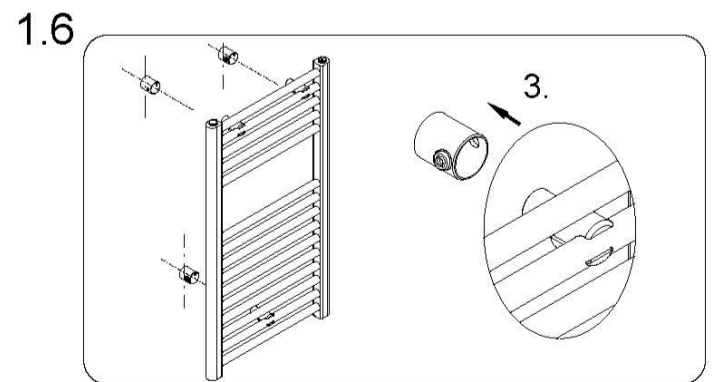

# LINOSIA

DLIN17650500SK42-0101

H	L	A	B	C	D	E	F	G
1765	500	170	1692	73	80	73	69-79	87-97
I	J	K	M	N	O	P		
52-62	-	min.100	459	-	-	-		

17.5	kg
9.9	l
836	W

A 3x 10x50	B 3x	C 3x	D 6x
E 3x	F 3x M6x60	G 3x M5 (M6)x30	H 3x M5 (M6)x35