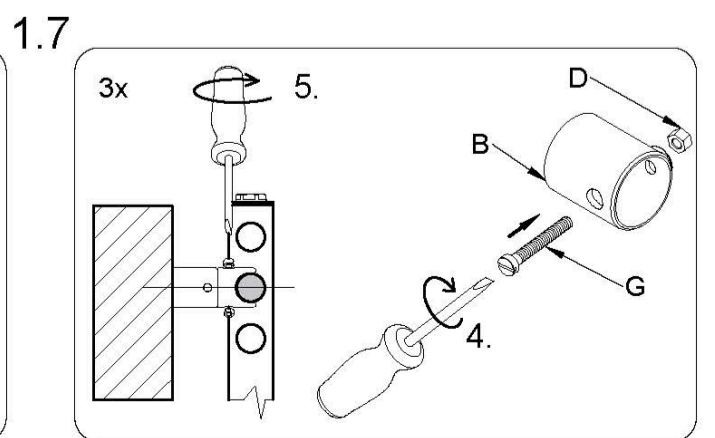

# LINOSIA

DLIN11800500SK42-0101

H	L	A	B	C	D	E	F	G
1180	500	170	1107	73	80	73	69-79	87-97
I	J	K	M	N	O	P		
52-62	-	min.100	459	-	-	-		

11.8	kg
6.6	l
546	W

A 3x 10x50	B 3x	C 3x	D 6x
E 3x	F 3x M6x60	G 3x M5 (M6)x30	H 3x M5 (M6)x35