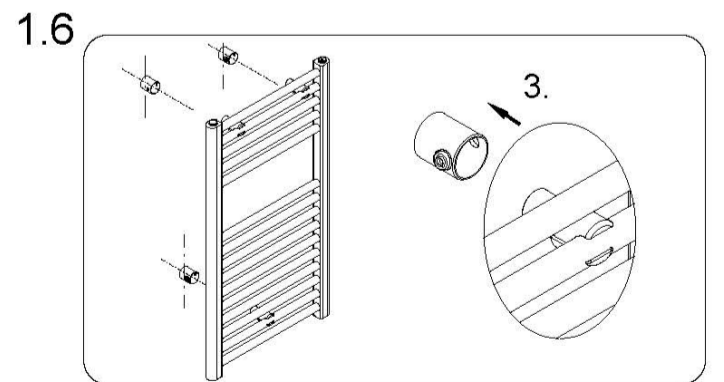

# LINOSIA

DLIN11800500SK42-0101

H	L	A	B	C	D	E	F	G
1180	500	170	1107	73	80	73	69-79	87-97
I	J	K	M	N	O	P		
52-62	-	min.100	459	-	-	-		

11.8	kg
6.6	l
546	W

A 3x 10x50	B 3x	C 3x	D 6x
E 3x	F 3x M6x60	G 3x M5 (M6)x30	H 3x M5 (M6)x35