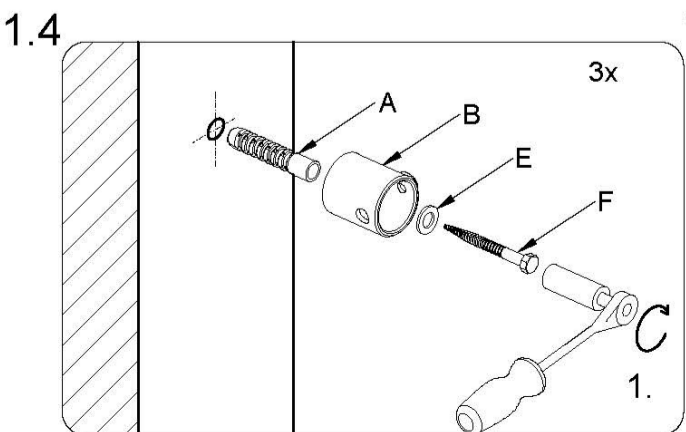

# LINOSIA

DLIN11800500SK42-0101

H	L	A	B	C	D	E	F	G
1180	500	170	1107	73	80	73	69-79	87-97
I	J	K	M	N	O	P		
52-62	-	min.100	459	-	-	-		

11.8	kg
6.6	l
546	W

A 3x 10x50	B 3x	C 3x	D 6x
E 3x	F 3x M6x60	G 3x M5 (M6)x30	H 3x M5 (M6)x35