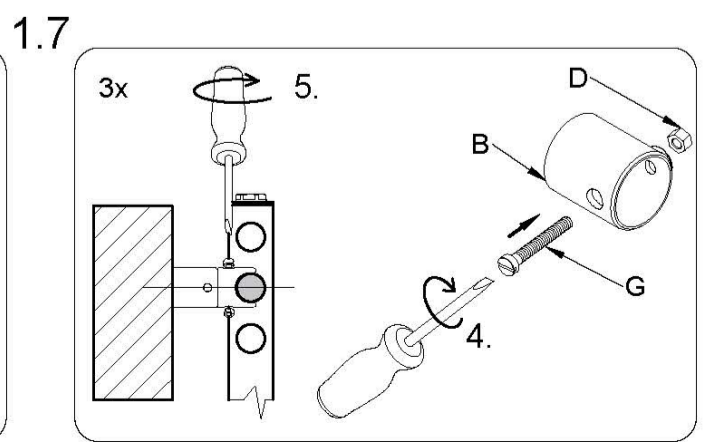

# LINOSIA

DLIN17650500SK42-0101

H	L	A	B	C	D	E	F	G
1765	500	170	1692	73	80	73	69-79	87-97
I	J	K	M	N	O	P		
52-62	-	min.100	459	-	-	-		

17.5	kg
9.9	l
836	W

A 3x 10x50	B 3x	C 3x	D 6x
E 3x	F 3x M6x60	G 3x M5 (M6)x30	H 3x M5 (M6)x35