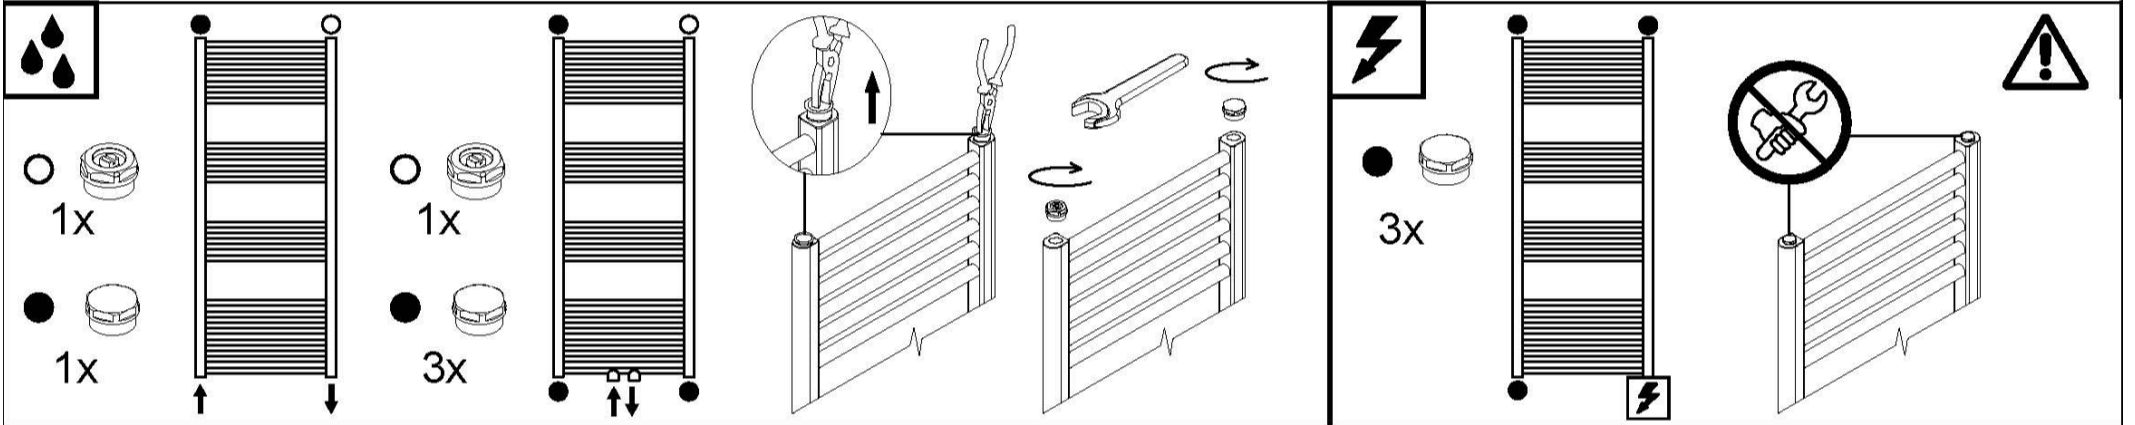

# LINOSIA

DLIN17650500SK42-0101

H	L	A	B	C	D	E	F	G
1765	500	170	1692	73	80	73	69-79	87-97
I	J	K	M	N	O	P		
52-62	-	min.100	459	-	-	-		

17.5	kg
9.9	l
836	W

A 3x 10x50	B 3x	C 3x	D 6x
E 3x	F 3x M6x60	G 3x M5 (M6)x30	H 3x M5 (M6)x35