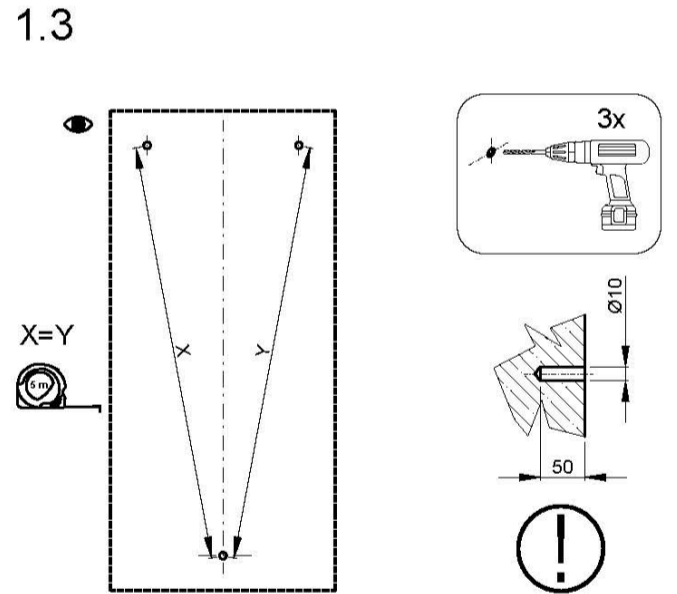

# LINOSIA

DLIN17650500SK42-0101

H	L	A	B	C	D	E	F	G
1765	500	170	1692	73	80	73	69-79	87-97
I	J	K	M	N	O	P		
52-62	-	min.100	459	-	-	-		

17.5	kg
9.9	l
836	W

A 3x 10x50	B 3x	C 3x	D 6x
E 3x	F 3x M6x60	G 3x M5 (M6)x30	H 3x M5 (M6)x35