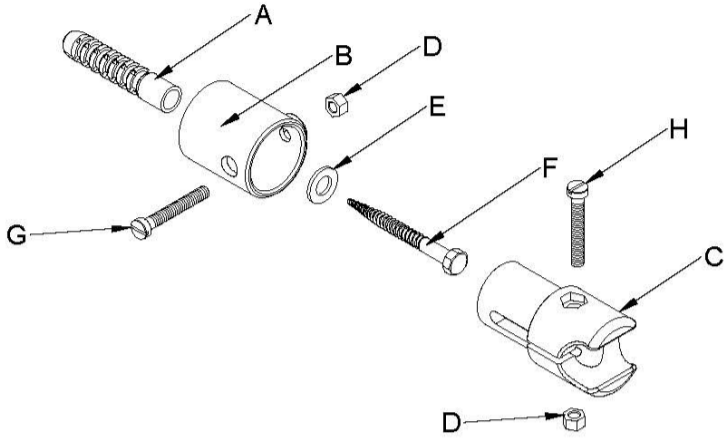

# LINOSIA

DLIN17650500SK42-0101

H	L	A	B	C	D	E	F	G
1765	500	170	1692	73	80	73	69-79	87-97
I	J	K	M	N	O	P		
52-62	-	min.100	459	-	-	-		

17.5	kg
9.9	l
836	W

A 3x 10x50	B 3x	C 3x	D 6x
E 3x	F 3x M6x60	G 3x M5 (M6)x30	H 3x M5 (M6)x35