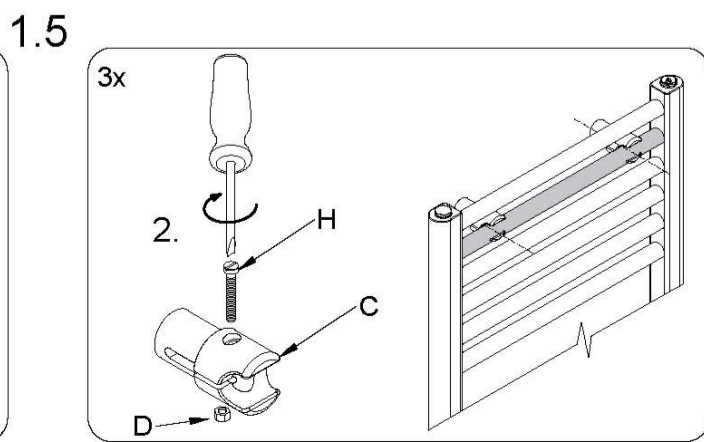

# LINOSIA

DLIN17650500SK42-0101

H	L	A	B	C	D	E	F	G
1765	500	170	1692	73	80	73	69-79	87-97
I	J	K	M	N	O	P		
52-62	-	min.100	459	-	-	-		

17.5	kg
9.9	l
836	W

A 3x 10x50	B 3x	C 3x	D 6x
E 3x	F 3x M6x60	G 3x M5 (M6)x30	H 3x M5 (M6)x35