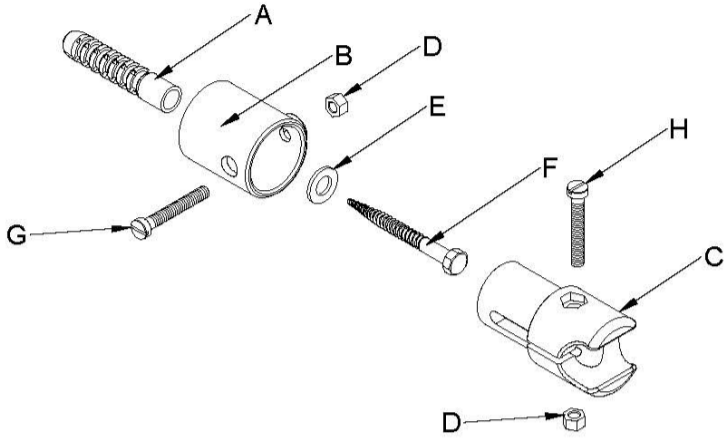

# LINOSIA

DLIN11800500SK42-0101

H	L	A	B	C	D	E	F	G
1180	500	170	1107	73	80	73	69-79	87-97
I	J	K	M	N	O	P		
52-62	-	min.100	459	-	-	-		

11.8	kg
6.6	l
546	W

A 3x 10x50	B 3x	C 3x	D 6x
E 3x	F 3x M6x60	G 3x M5 (M6)x30	H 3x M5 (M6)x35