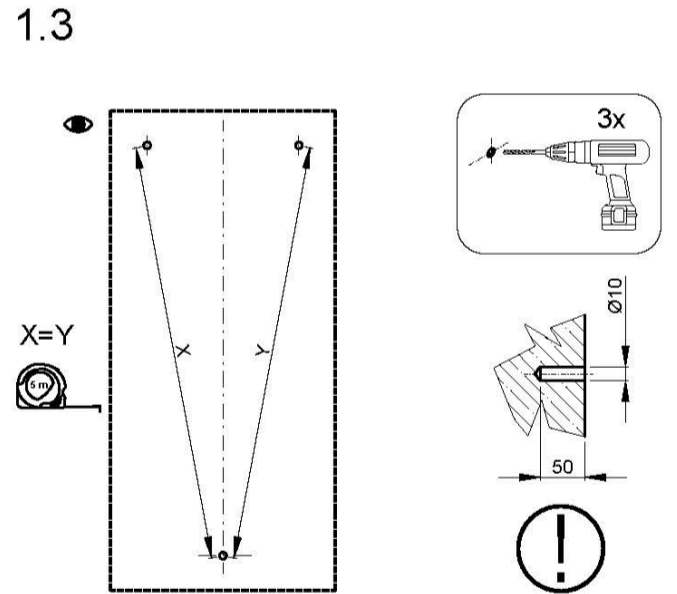

**1.1**

**1.2**

**1.3**

**1.4**

**1.5**

**1.6**

**1.7**

# LINOSIA

DLIN11800500SK42-0101

H	L	A	B	C	D	E	F	G
1180	500	170	1107	73	80	73	69-79	87-97
I	J	K	M	N	O	P		
52-62	-	min.100	459	-	-	-		

11.8	kg
6.6	l
546	W

A 3x 10x50	B 3x	C 3x	D 6x
E 3x	F 3x M6x60	G 3x M5 (M6)x30	H 3x M5 (M6)x35