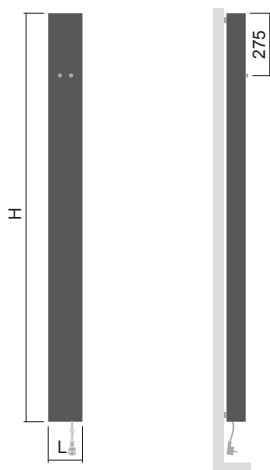

Materiál	ocel / topná fólie
Provozní napětí	230 V AC, 50/60 Hz
Max. povrchová teplota	80 °C
Ovládání / Regulace	termostat / bezdrátově
Krytí	IPX4
Připojení	rovná šňůra 150 cm ukončená vidlicí
Počet háčků (pouze v provedení chrom)	2

 Vzorník barev str. 115

Možnosti připojení

Typ zapojení nutno specifikovat v objednávce, více viz str. 112, pozice 13. a 14.

Výška (H) Délka (L) [mm]	Hloubka (B)	Hmotnost	Objem	Teplotní exponent	Výkon 75/65/20°C	El. příkon	Připojovací rozteč (Z)	Elektro RAL 9016
kód	[mm]	[kg]	[l]	[-]	[W]	[W]	[mm]	[Kč]
DPII 1800 0150	95	18,2	-	-	-	900	-	17 917

Postup objednání str. 112 / Hmotnost uvedena bez obalu / Termostat a přijímač jsou součástí tělesa a jsou samostatně neprodejné / Ceny stanoveny v Kč bez DPH.

Typy výška (H) / délka (L) [mm]

H: 1800
L: 0150