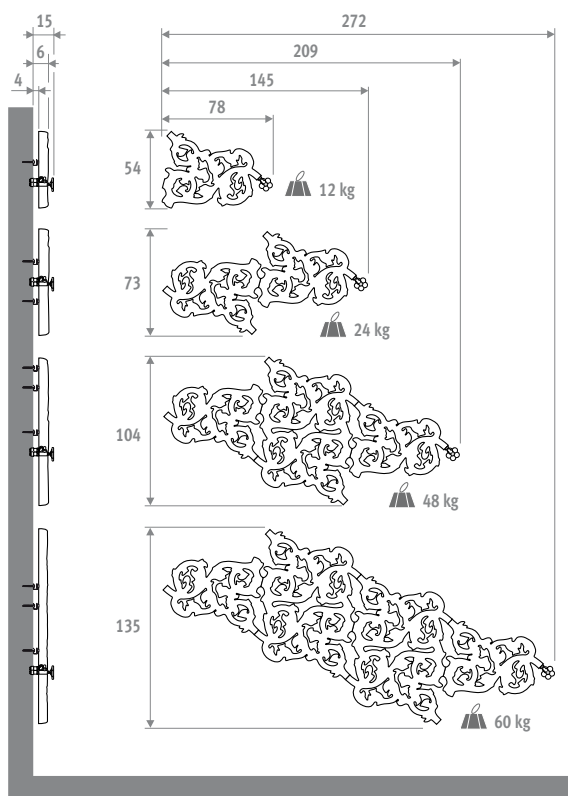

## ROZMĚRY (v cm)

Heatwave může být namontován v jakémkoli úhlu 360°

kód	model	barva
HEAW . 001	OS	XXX
vyplňte kód barvy _____		

Model	Watty 75/65	Watty 55/45	Kč st. barvy	Kč ostatní
OS	232	125		
OM	430	234	na vyžádání	
OL	820	446		
XL	1255	704		