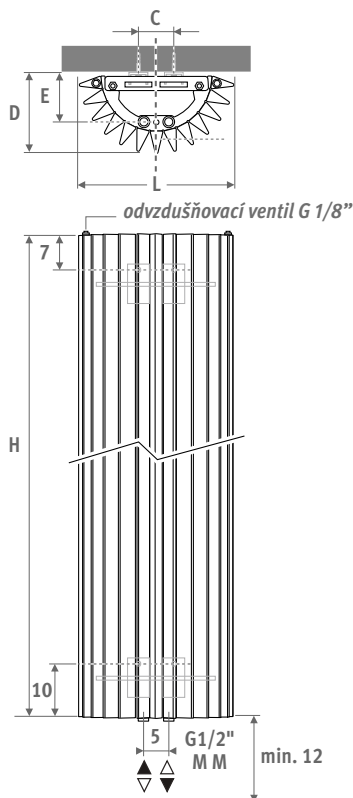

IGUANA CIRCO STĚNOVÝ MODEL 

IGUANA CIRCO STĚNOVÝ MODEL

ROZMĚRY (v cm)

L	C	D	E
27.8	7.4	14.2	7.7
31.3	10.8	15.7	9.6
34.8	14.4	17.7	11.5

STANDARDNÍ DODÁVKA

- středové spodní připojení MM
- stěnové úchyty
- 2 pochromované odvzdušňovací ventily G1/8"