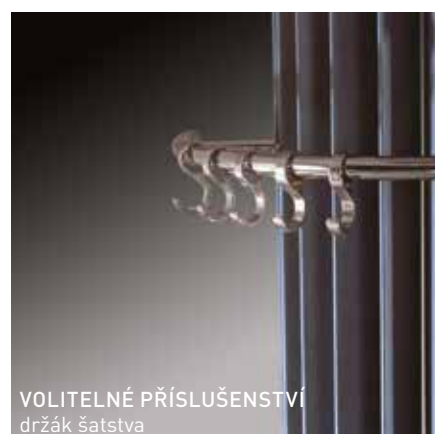

VOLITELNÉ PŘÍSLUŠENSTVÍ
držák šatstva