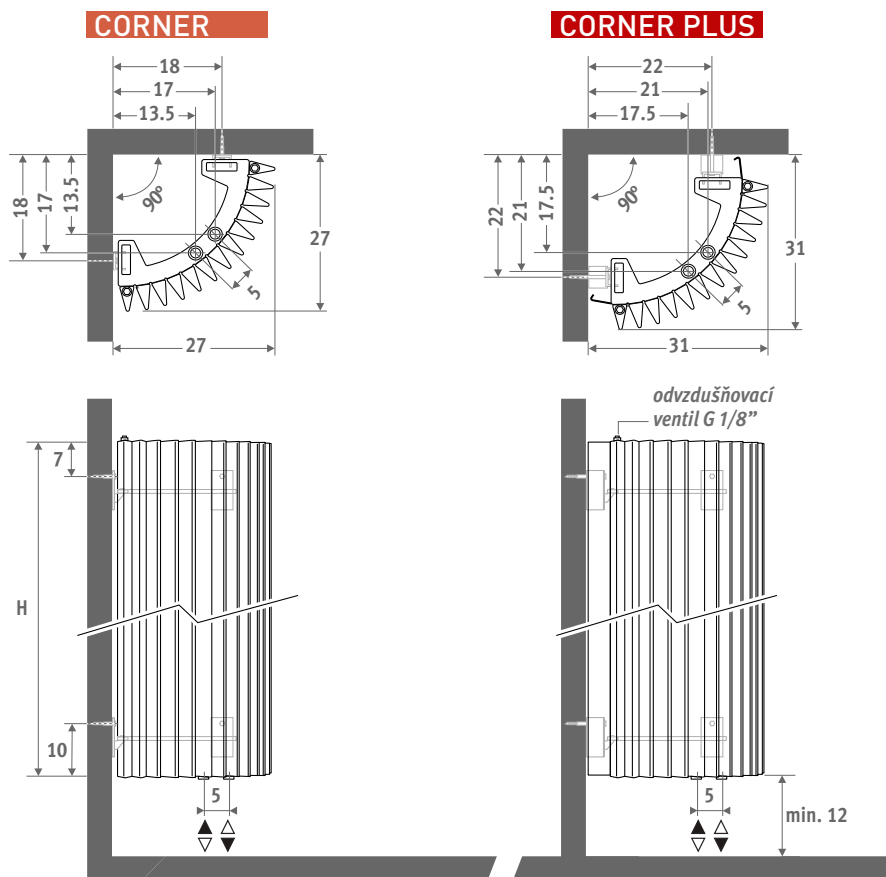

Teplo se symbolickou hodnotou. Inspirováno dětskou kresbou jasně zářícího slunce transformovaného do plně funkčního uměleckého díla.

Teplo jedině s Iguanou Corner: tichý malý kout. Také k dostání i ve výškách 125 a 150 cm, speciálně navrženo pro instalaci nad vanu.

IGUANA CORNER

IGUANA CORNER

ROZMĚRY (v cm)

STANDARDNÍ DODÁVKA

- středové spodní připojení MM
- stěnové úchyty
- 2 pochromované odvzdušňovací ventily G1/8"
- Iguana Plus je dodávána se dvěma bočními panely

Jednotrubkové připojení:
připojovací sada 41, 42, 48 nebo 49
Na jednom otopném okruhu mohou být maximálně 2 otopná tělesa.

PŘIPOJOVACÍ SADY

Pro zachování výkonu otopných těles a minimalizaci tlakových ztrát u modelové řady Iguana je doporučeno použít přívodní trubky o minimálním rozměru 15/1.