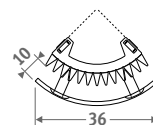

VOLITELNÉ PŘÍSLUŠENSTVÍ

Držák ručníku / držák šatstva v pochromované hliníku

Držák šatstva se skládá z držáku ručníku a 5-ti háčků na oblečení

OBJ. KÓD	KČ
Držák ručníku	
9087.043466	6590
Držák šatstva	
9087.044466	7593