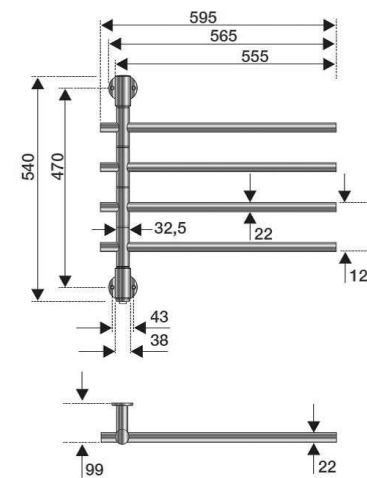

Rovná otočná ramena, která lze jednotlivě otáčet o 180 stupňů, dělají z Fenixu praktický a flexibilní sušák. Vypínač ON/OFF je umístěn ve spodní části. El. připojení skryté přes spodní část nebo do zásuvky pomocí kabelu.

Leštěná nerez		Šířka (A) x Výška (B) [mm]	Hmotnost [kg]	Výkon [W]	Stupeň krytí
FE3SS	8 616,-	595 x 540	1,6	40	IP44
EK	Elektrický kabel, bílý - 1,5m				308,-

Doporučené maloobchodní ceny bez DPH v KČ.
V případě připojení pomocí elektrického kabelu je nutné kabel objednat.