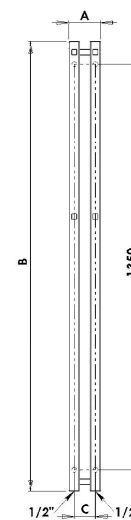

PLUTO P2W/4
provedení bílá
245 x 1500 mm

Umístění „uchycení“ na stěnu: ↓ 75 mm ↑ 75 mm

Centrální vytápění: ANO

Kombinované vytápění: ANO

Elektrické vytápění: ANO

Vertikální jeřl: 35 x 35 mm

Možnosti připojení:

	Bílá		Ostatní povrchové úpravy (lak)*		Šířka (A) x Výška (B) [mm]	Výkon [W] Δt 20°C**		Hmotnost [kg]	Objem [l]	Rozteč (C) [mm]	Max. doporučený výkon el. topné tyče [W]
						75/65°C	55/45°C				
P2W/2	11 229,-	P2/2	11 229,-		105 x 1500	203	106	4,74	3	70	200
P2W/4	15 147,-	P2/4	15 147,-		245 x 1500	406	211	9,46	6	210	300
P2W/6	19 983,-	P2/6	19 983,-		385 x 1500	609	317	14,19	9	350	500