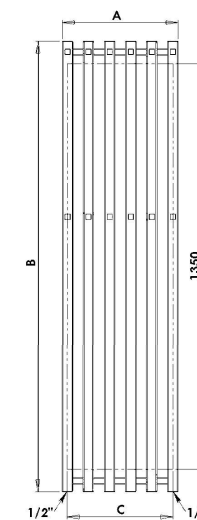

PLUTO P2W/4
provedení bílá
245 x 1500 mm

Umístění „uchycení“ na stěnu: ↓ 75 mm ↑ 75 mm

Centrální vytápění: ANO

Kombinované vytápění: ANO

Elektrické vytápění: ANO

Vertikální jeřl: 35 x 35 mm

Možnosti připojení:

	Bílá		Ostatní povrchové úpravy (lak)*		Šířka (A) x Výška (B) [mm]	Výkon [W] Δt 20°C**		Hmotnost [kg]	Objem [l]	Rozteč (C) [mm]	Max. doporučený výkon el. topné tyče [W]
						75/65°C	55/45°C				
P2W/2	11 229,-	P2/2	11 229,-		105 x 1500	203	106	4,74	3	70	200
P2W/4	15 147,-	P2/4	15 147,-		245 x 1500	406	211	9,46	6	210	300
P2W/6	19 983,-	P2/6	19 983,-		385 x 1500	609	317	14,19	9	350	500