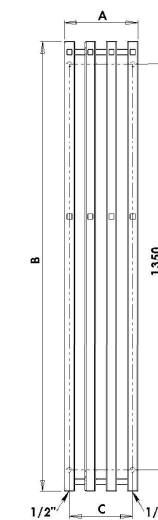

PLUTO P2W/4
provedení bílá
245 x 1500 mm

Umístění „uchycení“ na stěnu: ↓ 75 mm ↑ 75 mm

Centrální vytápění: ANO

Kombinované vytápění: ANO

Elektrické vytápění: ANO

Vertikální jeřl: 35 x 35 mm

Možnosti připojení:

	Bílá		Ostatní povrchové úpravy (lak)*		Šířka (A) x Výška (B) [mm]	Výkon [W] Δt 20°C**		Hmotnost [kg]	Objem [l]	Rozteč (C) [mm]	Max. doporučený výkon el. topné tyče [W]
						75/65°C	55/45°C				
P2W/2	11 229,-	P2/2	11 229,-		105 x 1500	203	106	4,74	3	70	200
P2W/4	15 147,-	P2/4	15 147,-		245 x 1500	406	211	9,46	6	210	300
P2W/6	19 983,-	P2/6	19 983,-		385 x 1500	609	317	14,19	9	350	500