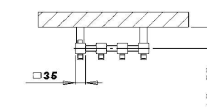

PLUTO P2W/4
provedení bílá
245 x 1500 mm

Umístění „uchycení“ na stěnu: ↓ 75 mm ↑ 75 mm

Centrální vytápění: ANO

Kombinované vytápění: ANO

Elektrické vytápění: ANO

Vertikální jeřl: 35 x 35 mm

Možnosti připojení:

	Bílá		Ostatní povrchové úpravy (lak)*		Šířka (A) x Výška (B) [mm]	Výkon [W] Δt 20°C**		Hmotnost [kg]	Objem [l]	Rozteč (C) [mm]	Max. doporučený výkon el. topné tyče [W]
						75/65°C	55/45°C				
P2W/2	11 229,-	P2/2	11 229,-		105 x 1500	203	106	4,74	3	70	200
P2W/4	15 147,-	P2/4	15 147,-		245 x 1500	406	211	9,46	6	210	300
P2W/6	19 983,-	P2/6	19 983,-		385 x 1500	609	317	14,19	9	350	500