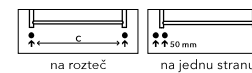

PLUTO P2W/4
provedení bílá
245 x 1500 mm

Umístění „uchycení“ na stěnu: ↓ 75 mm ↑ 75 mm

Centrální vytápění: ANO

Kombinované vytápění: ANO

Elektrické vytápění: ANO

Vertikální jeřl: 35 x 35 mm

Možnosti připojení:

	Bílá		Ostatní povrchové úpravy (lak)*		Šířka (A) x Výška (B) [mm]	Výkon [W] Δt 20°C**		Hmotnost [kg]	Objem [l]	Rozteč (C) [mm]	Max. doporučený výkon el. topné tyče [W]
						75/65°C	55/45°C				
P2W/2	11 229,-	P2/2	11 229,-		105 x 1500	203	106	4,74	3	70	200
P2W/4	15 147,-	P2/4	15 147,-		245 x 1500	406	211	9,46	6	210	300
P2W/6	19 983,-	P2/6	19 983,-		385 x 1500	609	317	14,19	9	350	500