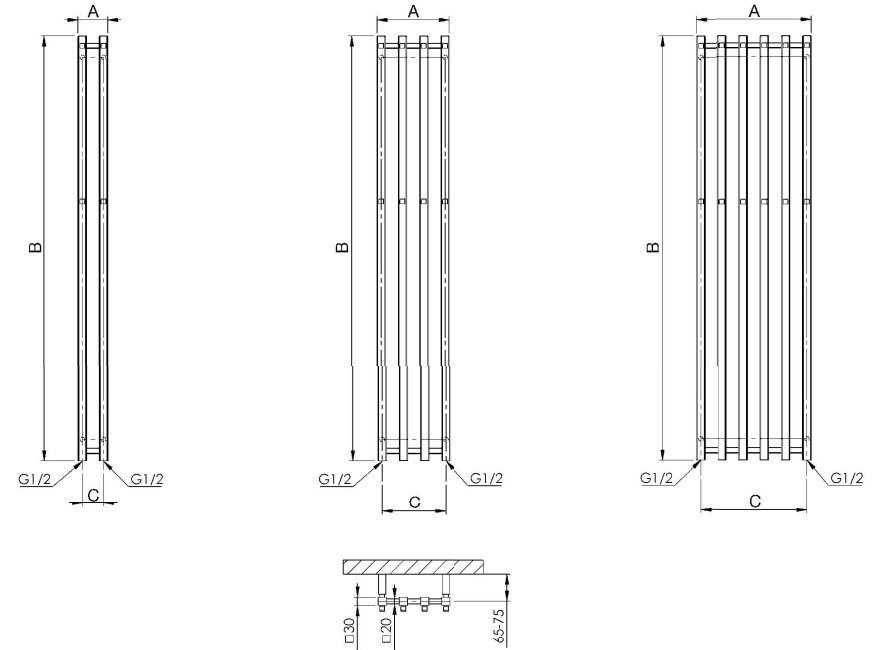

PLUTO PX2C/2
provedení chrom
105 x 1500 mm

PLUTO PX2C/4
provedení chrom
255 x 1500 mm

Umístění „uchycení“ na stěnu: ↓ 75 mm ↑ 75 mm
Centrální vytápění: ANO
Kombinované vytápění: ANO
Elektrické vytápění: ANO
Vertikální jelek: 30 x 30 mm

Možnosti připojení:

Chrom**	Šířka (A) x Výška (B) [mm]	Výkon [W] @ 20°C*		Hmotnost [kg]	Objem [l]	Rozteč (C) [mm]	Max. doporučený výkon el. topné tyče [W]	
		75/65°C	55/45°C					
PX2C/2	12 387,-	105 x 1500	175	92	4,74	3	75	200
PX2C/4	20 529,-	255 x 1500	350	182	9,46	6	225	300
PX2C/6	26 227,-	405 x 1500	524	273	14,19	9	375	400