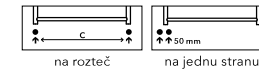

PLUTO PX2C/2
provedení chrom
105 x 1500 mm

PLUTO PX2C/4
provedení chrom
255 x 1500 mm

Umístění „uchycení“ na stěnu: ↓ 75 mm ↑ 75 mm
Centrální vytápění: ANO
Kombinované vytápění: ANO
Elektrické vytápění: ANO
Vertikální jelek: 30 x 30 mm

Možnosti připojení:

Chrom**	Šířka (A) x Výška (B) [mm]	Výkon [W] @ 20°C*		Hmotnost [kg]	Objem [l]	Rozteč (C) [mm]	Max. doporučený výkon el. topné tyče [W]	
		75/65°C	55/45°C					
PX2C/2	12 387,-	105 x 1500	175	92	4,74	3	75	200
PX2C/4	20 529,-	255 x 1500	350	182	9,46	6	225	300
PX2C/6	26 227,-	405 x 1500	524	273	14,19	9	375	400