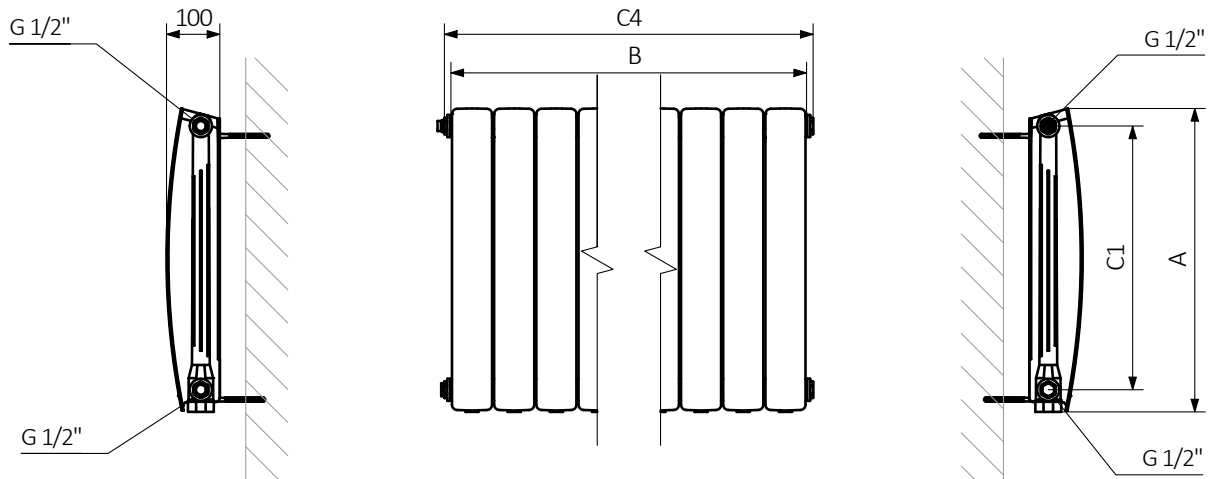

Standard connections:

Available sizes:

575 x 181
↓ ↔

575 x 341

575 x 501

575 x 661

575 x 821

575 x 981

575 x 1141
↓ ↔

575 x 1301

575 x 1461
↓ ↔

575 x 1621

⊛ Orders for radiators 18 and 20 elements long will be priced individually.

Technical drawing:

A – height B – width C1, C4 – connections spacing

Technical data:

Working pressure: 2000 kPa

Max working temperature: 95°C

number of elements	A ↑ [mm]	B ↔ [mm]	C1 [mm]	C4 [mm]	75/65/20°C [W]	55/45/20°C [W]	⊞ [dm ²]	⚖️ [kg]	Product code <small>Configuration code p. 10</small>
2	575	160	500	181	212	110	0,62	2,42	WGCAM057016
4	575	320	500	341	424	220	1,24	4,84	WGCAM057032
6	575	480	500	501	636	330	1,86	7,26	WGCAM057048
8	575	640	500	661	848	440	2,48	9,68	WGCAM057064
10	575	800	500	821	1060	550	3,10	12,10	WGCAM057080
12	575	960	500	981	1272	660	3,72	14,52	WGCAM057096
14	575	1120	500	1141	1484	770	4,34	16,94	WGCAM057112
16	575	1280	500	1301	1696	880	4,96	19,36	WGCAM057128
18*	575	1440	500	1461	1908	990	5,58	21,78	WGCAM057144
20*	575	1600	500	1621	2120	1100	6,20	24,20	WGCAM057160