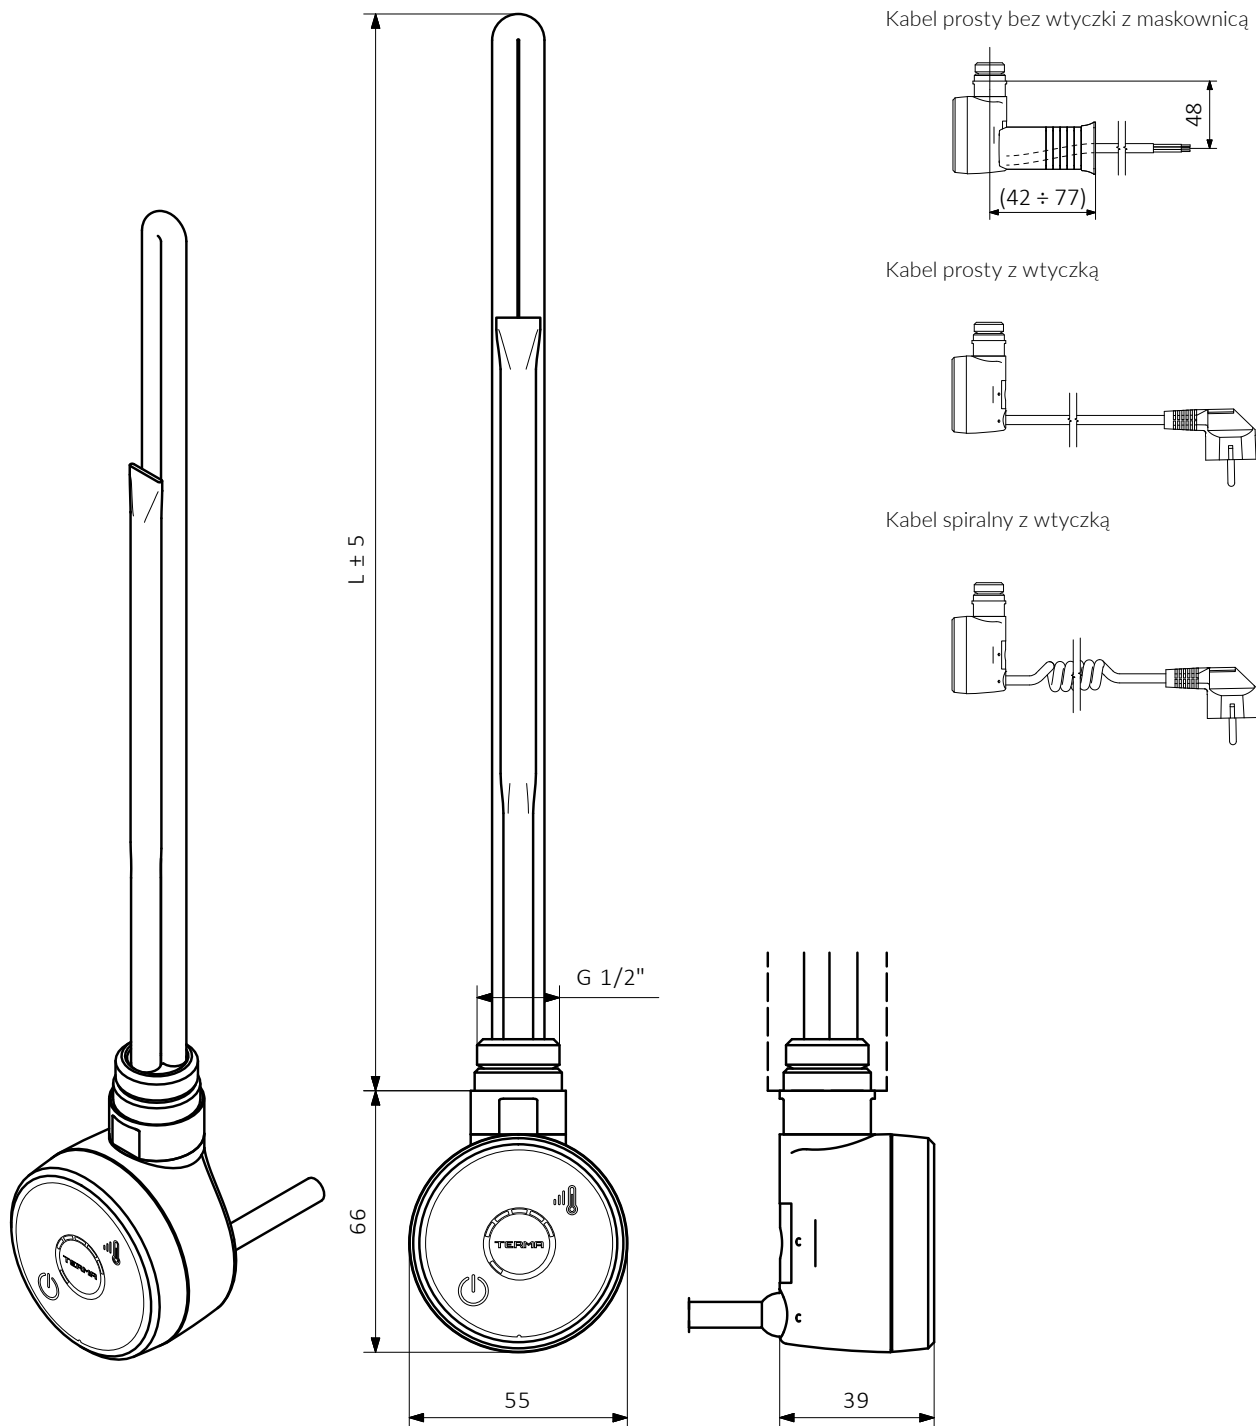

## Dane techniczne:

Zasilanie:	230 V / 50 Hz
Klasa ochrony urządzenia:	Klasa I
Przyłącze grzejnikowe:	G 1/2"
Stopień ochrony obudowy [IP]:	IPx5

## Tabela konfiguracji:

Przykładowy kod zamówienia: **WE**<sup>kod mocy</sup>**TDY**<sup>kod koloru</sup>**04**<sup>kod typu kabla</sup> **T**<sup>kod modelu</sup>**SMA**<sup>kod opakowania</sup>**W**

Elementy kodu zaznaczone kolorem niebieskim.

Model	Moc [W]	Opakowanie	Kolor	Typ kabla
<b>WE</b> <b>TDY</b> TDY	<b>01</b> 120	<b>F</b> folia gładka	<b>916</b> biały	<b>W</b> kabel prosty z wtyczką
<b>TYT</b> TDY + trójnik	<b>02</b> 200	<b>T</b> tuba	<b>SMA</b> silver	<b>M</b> kabel prosty bez wtyczki z maskownicą
	<b>03</b> 300		<b>CRO</b> chrom	<b>U</b> kabel spiralny z wtyczką
	<b>04</b> 400		<b>905</b> czarny	
	<b>06</b> 600			
	<b>08</b> 800			
	<b>10</b> 1000			
	<b>12</b> 1200			

L [mm]	315	275	300	335	365	475	565	660
Moc [W]	120	200	300	400	600	800	1000	1200