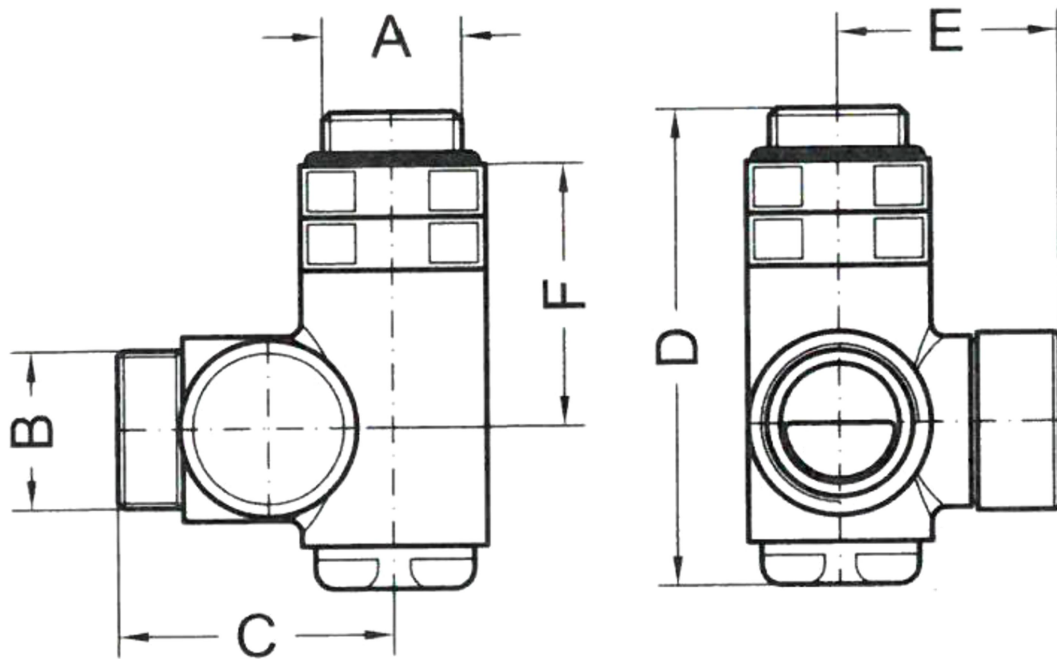

COMBI VENTIL

D	A	B	C	E	F
72,5	1,2	¾ EK	42	41	40
72,5	1,2	¾ EK	42	41	40

COMBI VENTIL

D	A	B	C	E	F
72,5	½	¾ EK	42	33	40
72,5	1/2	¾ EK	42	33	40

Doporučujeme použít svěrné šroubení COMBI. Není součástí balení .